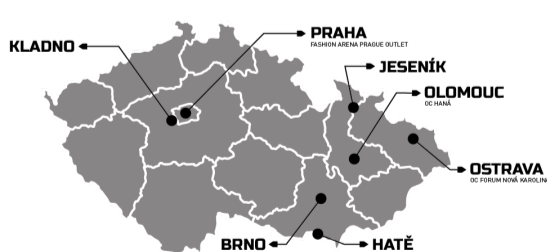

KILPI STORE OSTRAVA - NOVÁ KAROLINA
KILPI STORE BRNO - OC FUTURUM
KILPI STORE OLMOUC - CENTRUM - PANSKÁ
KILPI STORE OLMOUC - OC HANÁ
KILPI STORE HATĚ - FREEPORT FASHION OUTLET
KILPI STORE PRAHA - FASHION ARENA
KILPI STORE PRAHA - WESTFIELD CHODOV
KILPI STORE JESENÍK
KILPI STORE KLADNO - OC CENTRAL

[ZOBRAZIT VŠECHNY PRODEJNY](#)

[FACEBOOK](#)

[INSTAGRAM](#)

[YOUTUBE](#)

[STRAVA](#)

www.shopkilpi.cz / +420 777 734 330 / eshop@kilpi.cz

PONATURE s.r.o. / U Hrubků 251/119, 709 00 Ostrava - Nová Ves

Do našeho seznamu jste se dostali na základě registrace do Kilpi klubu nebo na základě registrace na eshopu shopkilpi.cz.

Ceny uváděné v tomto emailu se mohou v době od odeslání lišit v návaznosti na právě probíhající akce.

Nechcete již nadále odebírat tyto e-maily?
To nás mrzí. Odhlásit se můžete [zde](#)